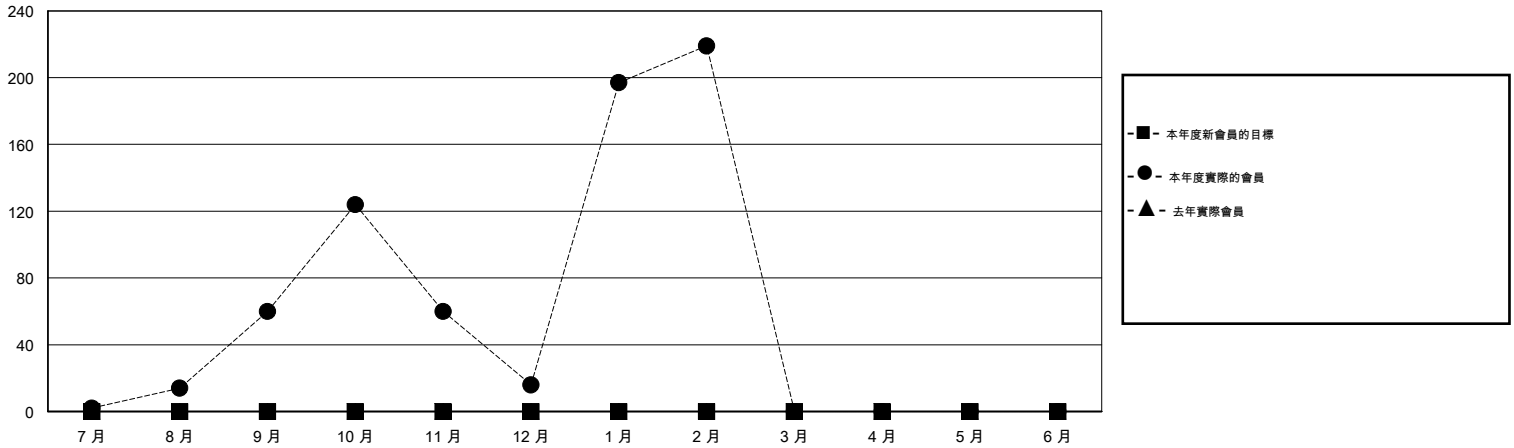

目標和實際會員累積

已取消的分會: 1	25 CLUBS OF 27 增添1位或以上的新會員	性別分佈
放棄的會員		男 547 (55.42%)
過世 1		女 440 (44.58%)
分會已取消 66	點擊這裡取得健康評估資料	家庭單位會員 60
其他 101		戶長 30
總計 168		非戶長 30