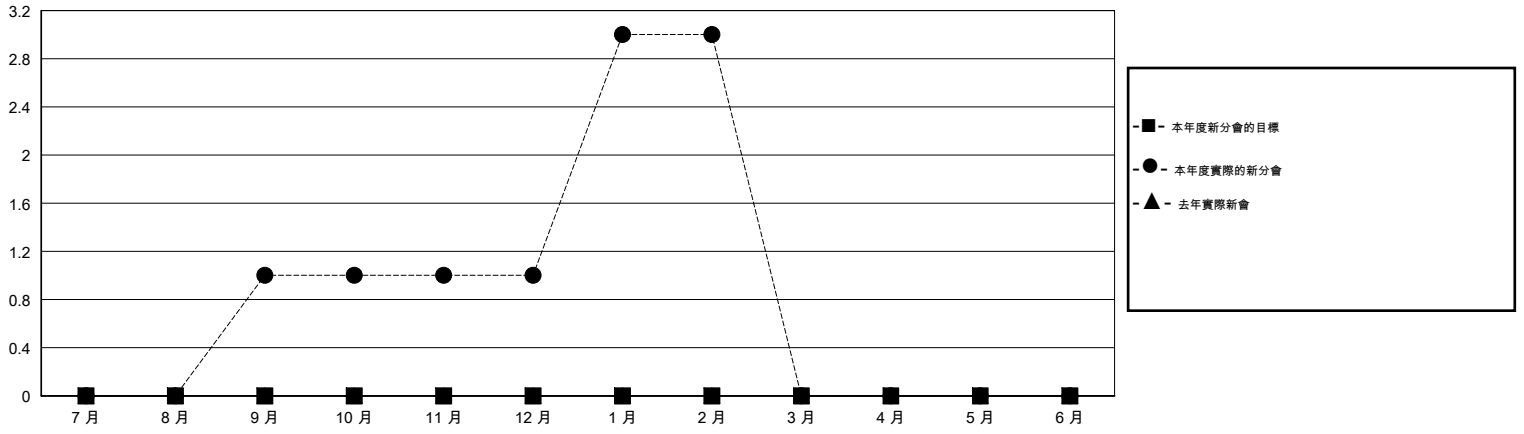

MONTHLY MEMBERSHIP PROGRESS REPORT

District 390

Results as of: 2/28/2015

GMT: OPEN

地點 CHINA

GMT憲章區 5

分會				
成果 2014-2015				
季	新分會目標	新會	會員流失的分會	淨增/減
7月/8月/9月	0	1	0	1
10月/11月/12月	0	0	1	-1
1月/2月/3月	0	2	0	2
4月/5月/6月	0	0	0	0

位會員@每位須繳				
成果 2014-2015				
季	新會員目標	增加的授證/新會員	退會人數	淨增/減
7月/8月/9月	0	69	9	60
10月/11月/12月	0	98	142	-44
1月/2月/3月	0	220	17	203
4月/5月/6月	0	0	0	0

目標與實際新會累積